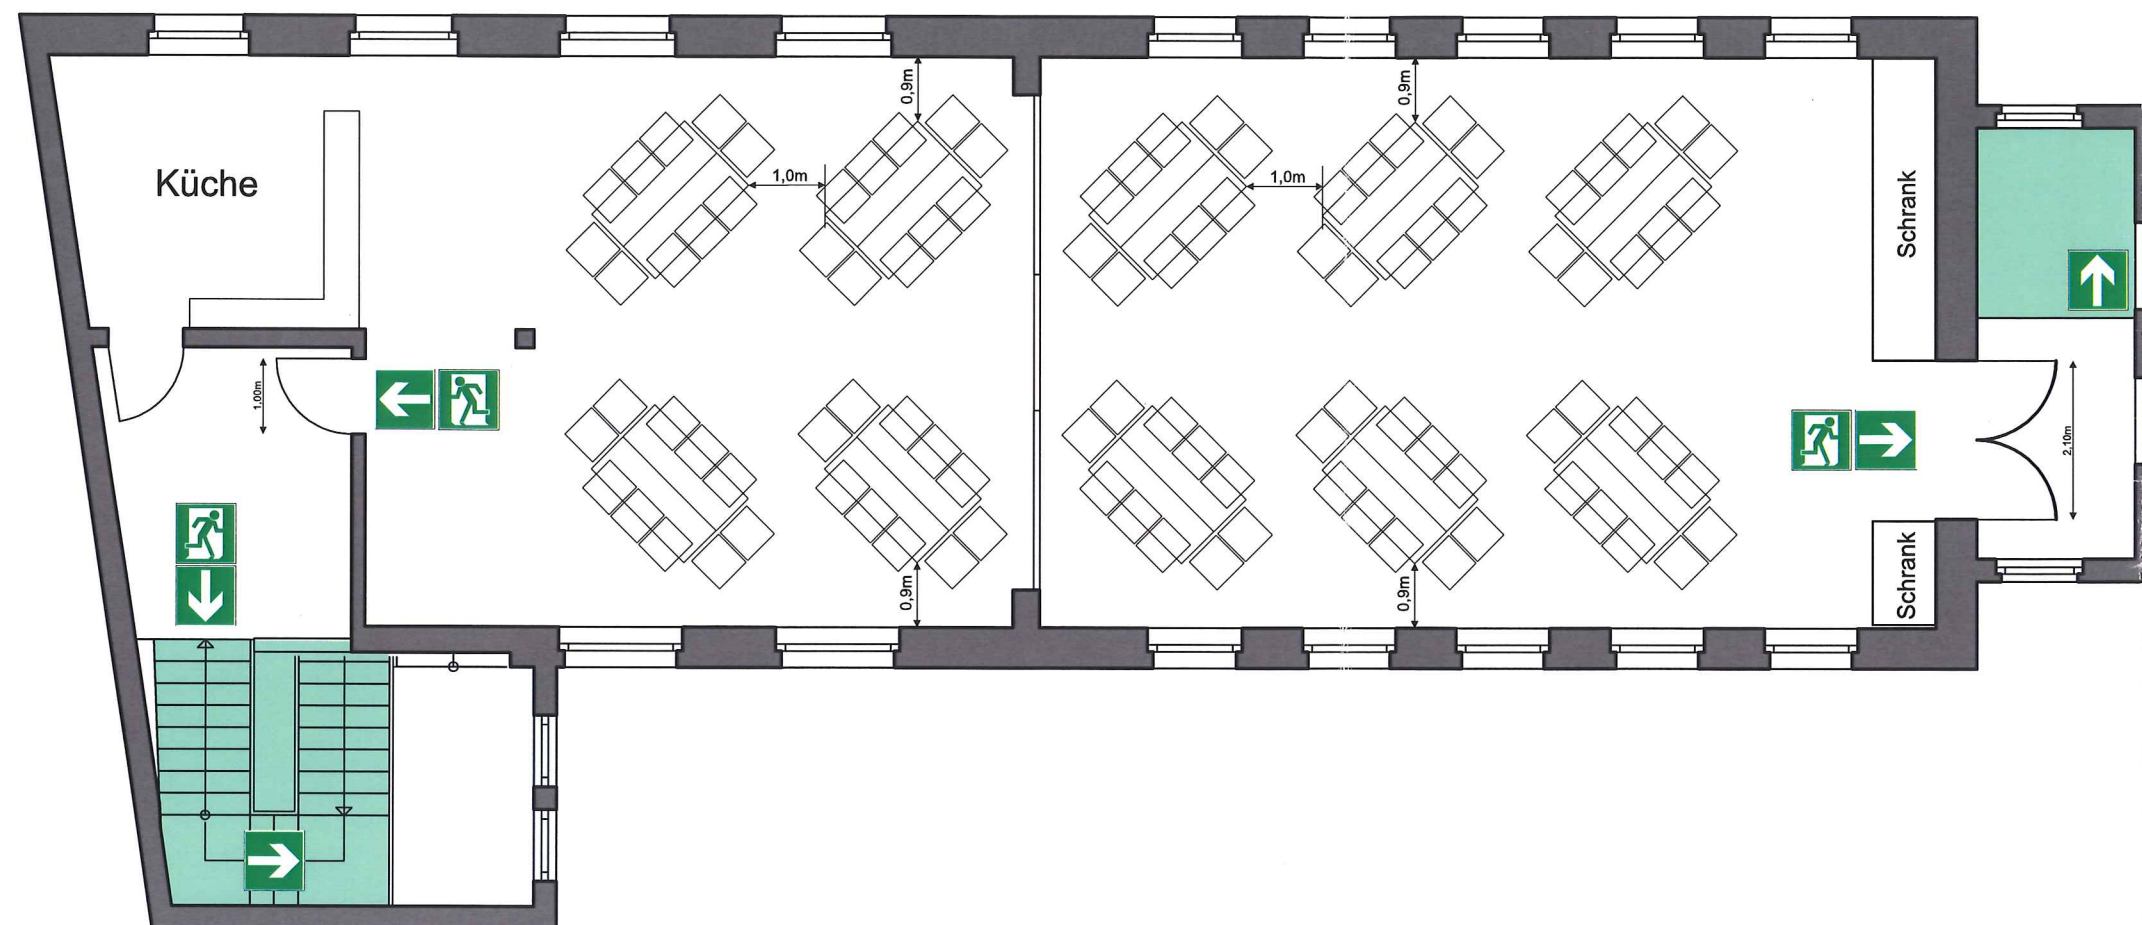

Bestuhlungs- und Rettungsplan in Anlehnung an die VStättVO

Hallenfläche ca. 160 m²

genehmigte Besucherzahl:
- max. 198 Personen

Abmessungen:

- Tische: 1,75 x 0,60 m
- Stühle: 0,52 x 0,51 m
- Stuhlreihe 3 Stück: 0,52 x 1,56 m

Variante Nr. 3:

Blocktische mit Bühne

- 10 Tische
- 100 Sitzplätze

Gemeindesaal Zienken

**Gemeindesaal
Zienken**

Obere Dorfstraße 7
79395 Neuenburg am Rhein

Variante Nr. 3a
Blocktische ohne Bühne

EG Maßstab: 1 : 100