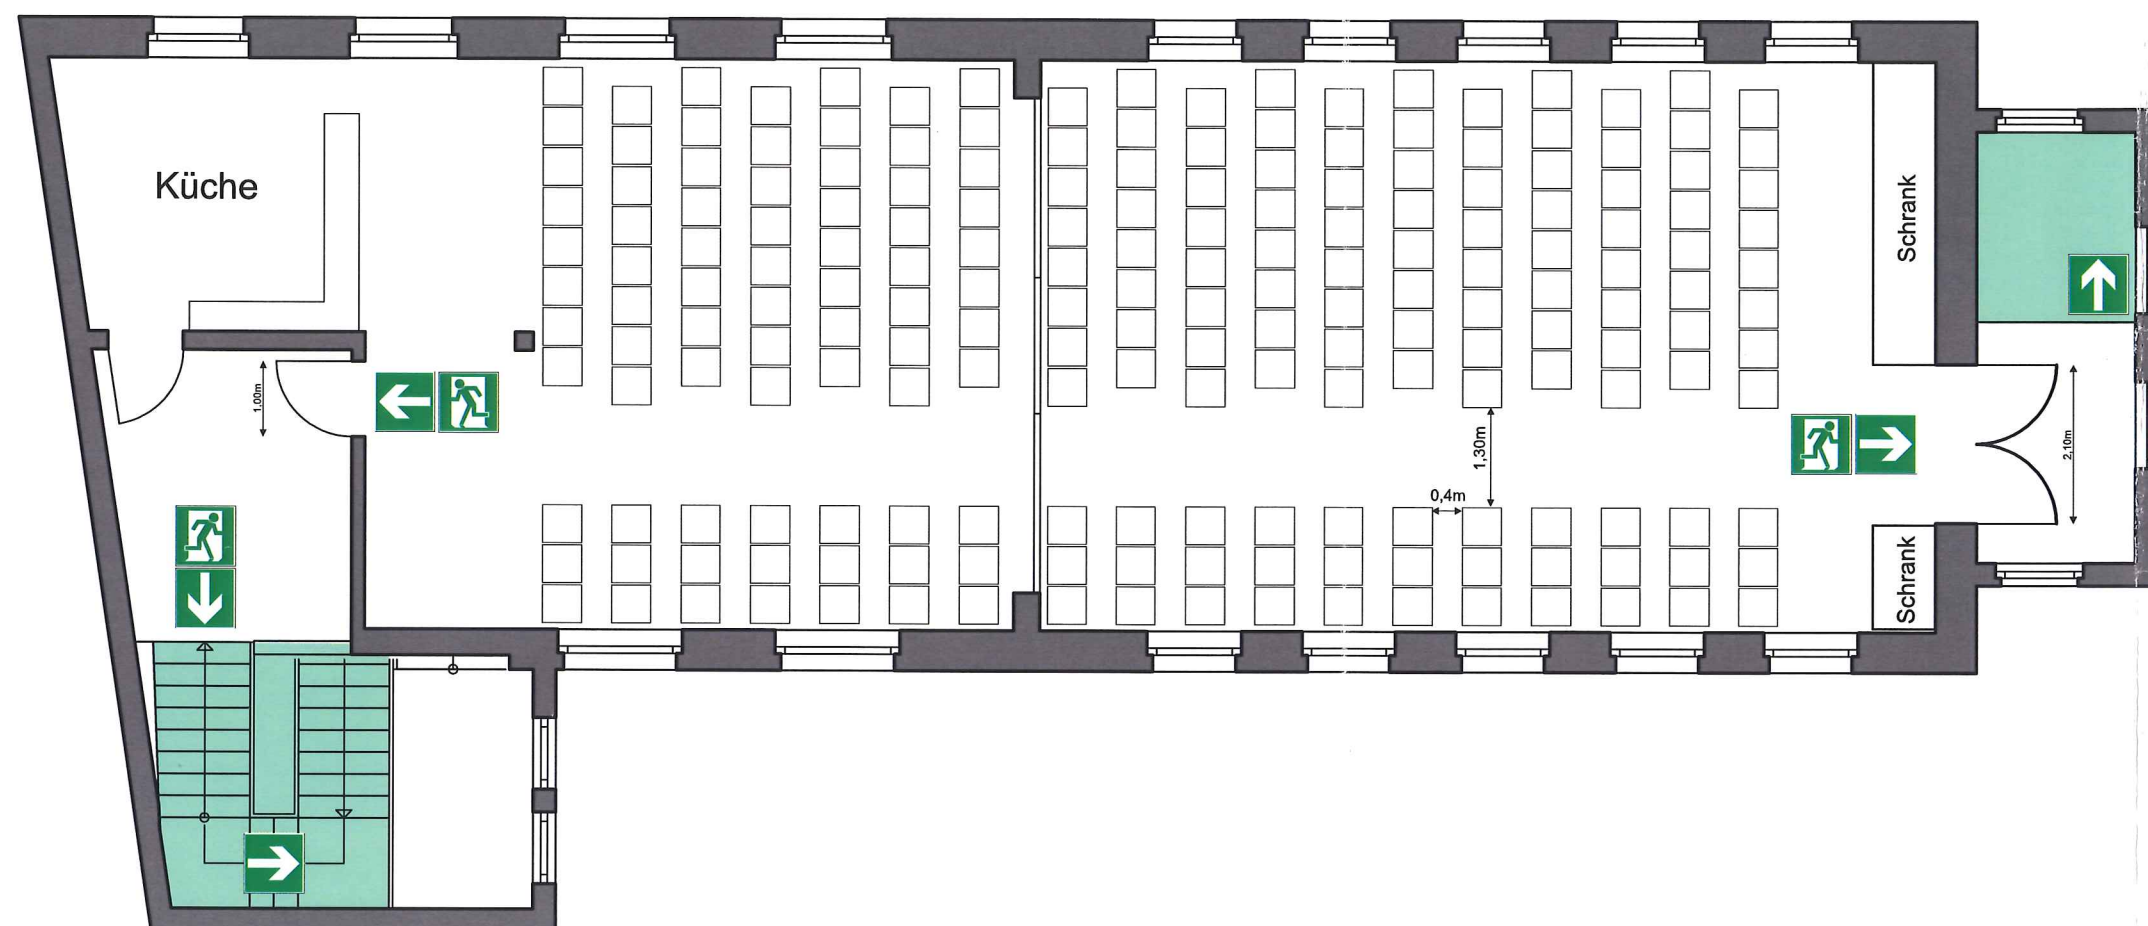

Bestuhlungs- und Rettungsplan in Anlehnung an die VStättVO

Hallenfläche ca. 160 m²

genehmigte Besucherzahl:
- max. 198 Personen

Abmessungen:

- Tische: 1,75 x 0,60 m
- Stühle: 0,52 x 0,51 m
- Stuhldreie 3 Stück: 0,52 x 1,56 m

Variante Nr. 5:

Reihenbestuhlung, versetzt mit Bühne
- 198 Sitzplätze

Gemeindesaal Zienken

**Gemeindesaal
Zienken**
Obere Dorfstraße 7
79395 Neuenburg am Rhein

Variante Nr. 5a
Reihenbestuhlung, versetzt
ohne Bühne

EG Maßstab: 1 : 100