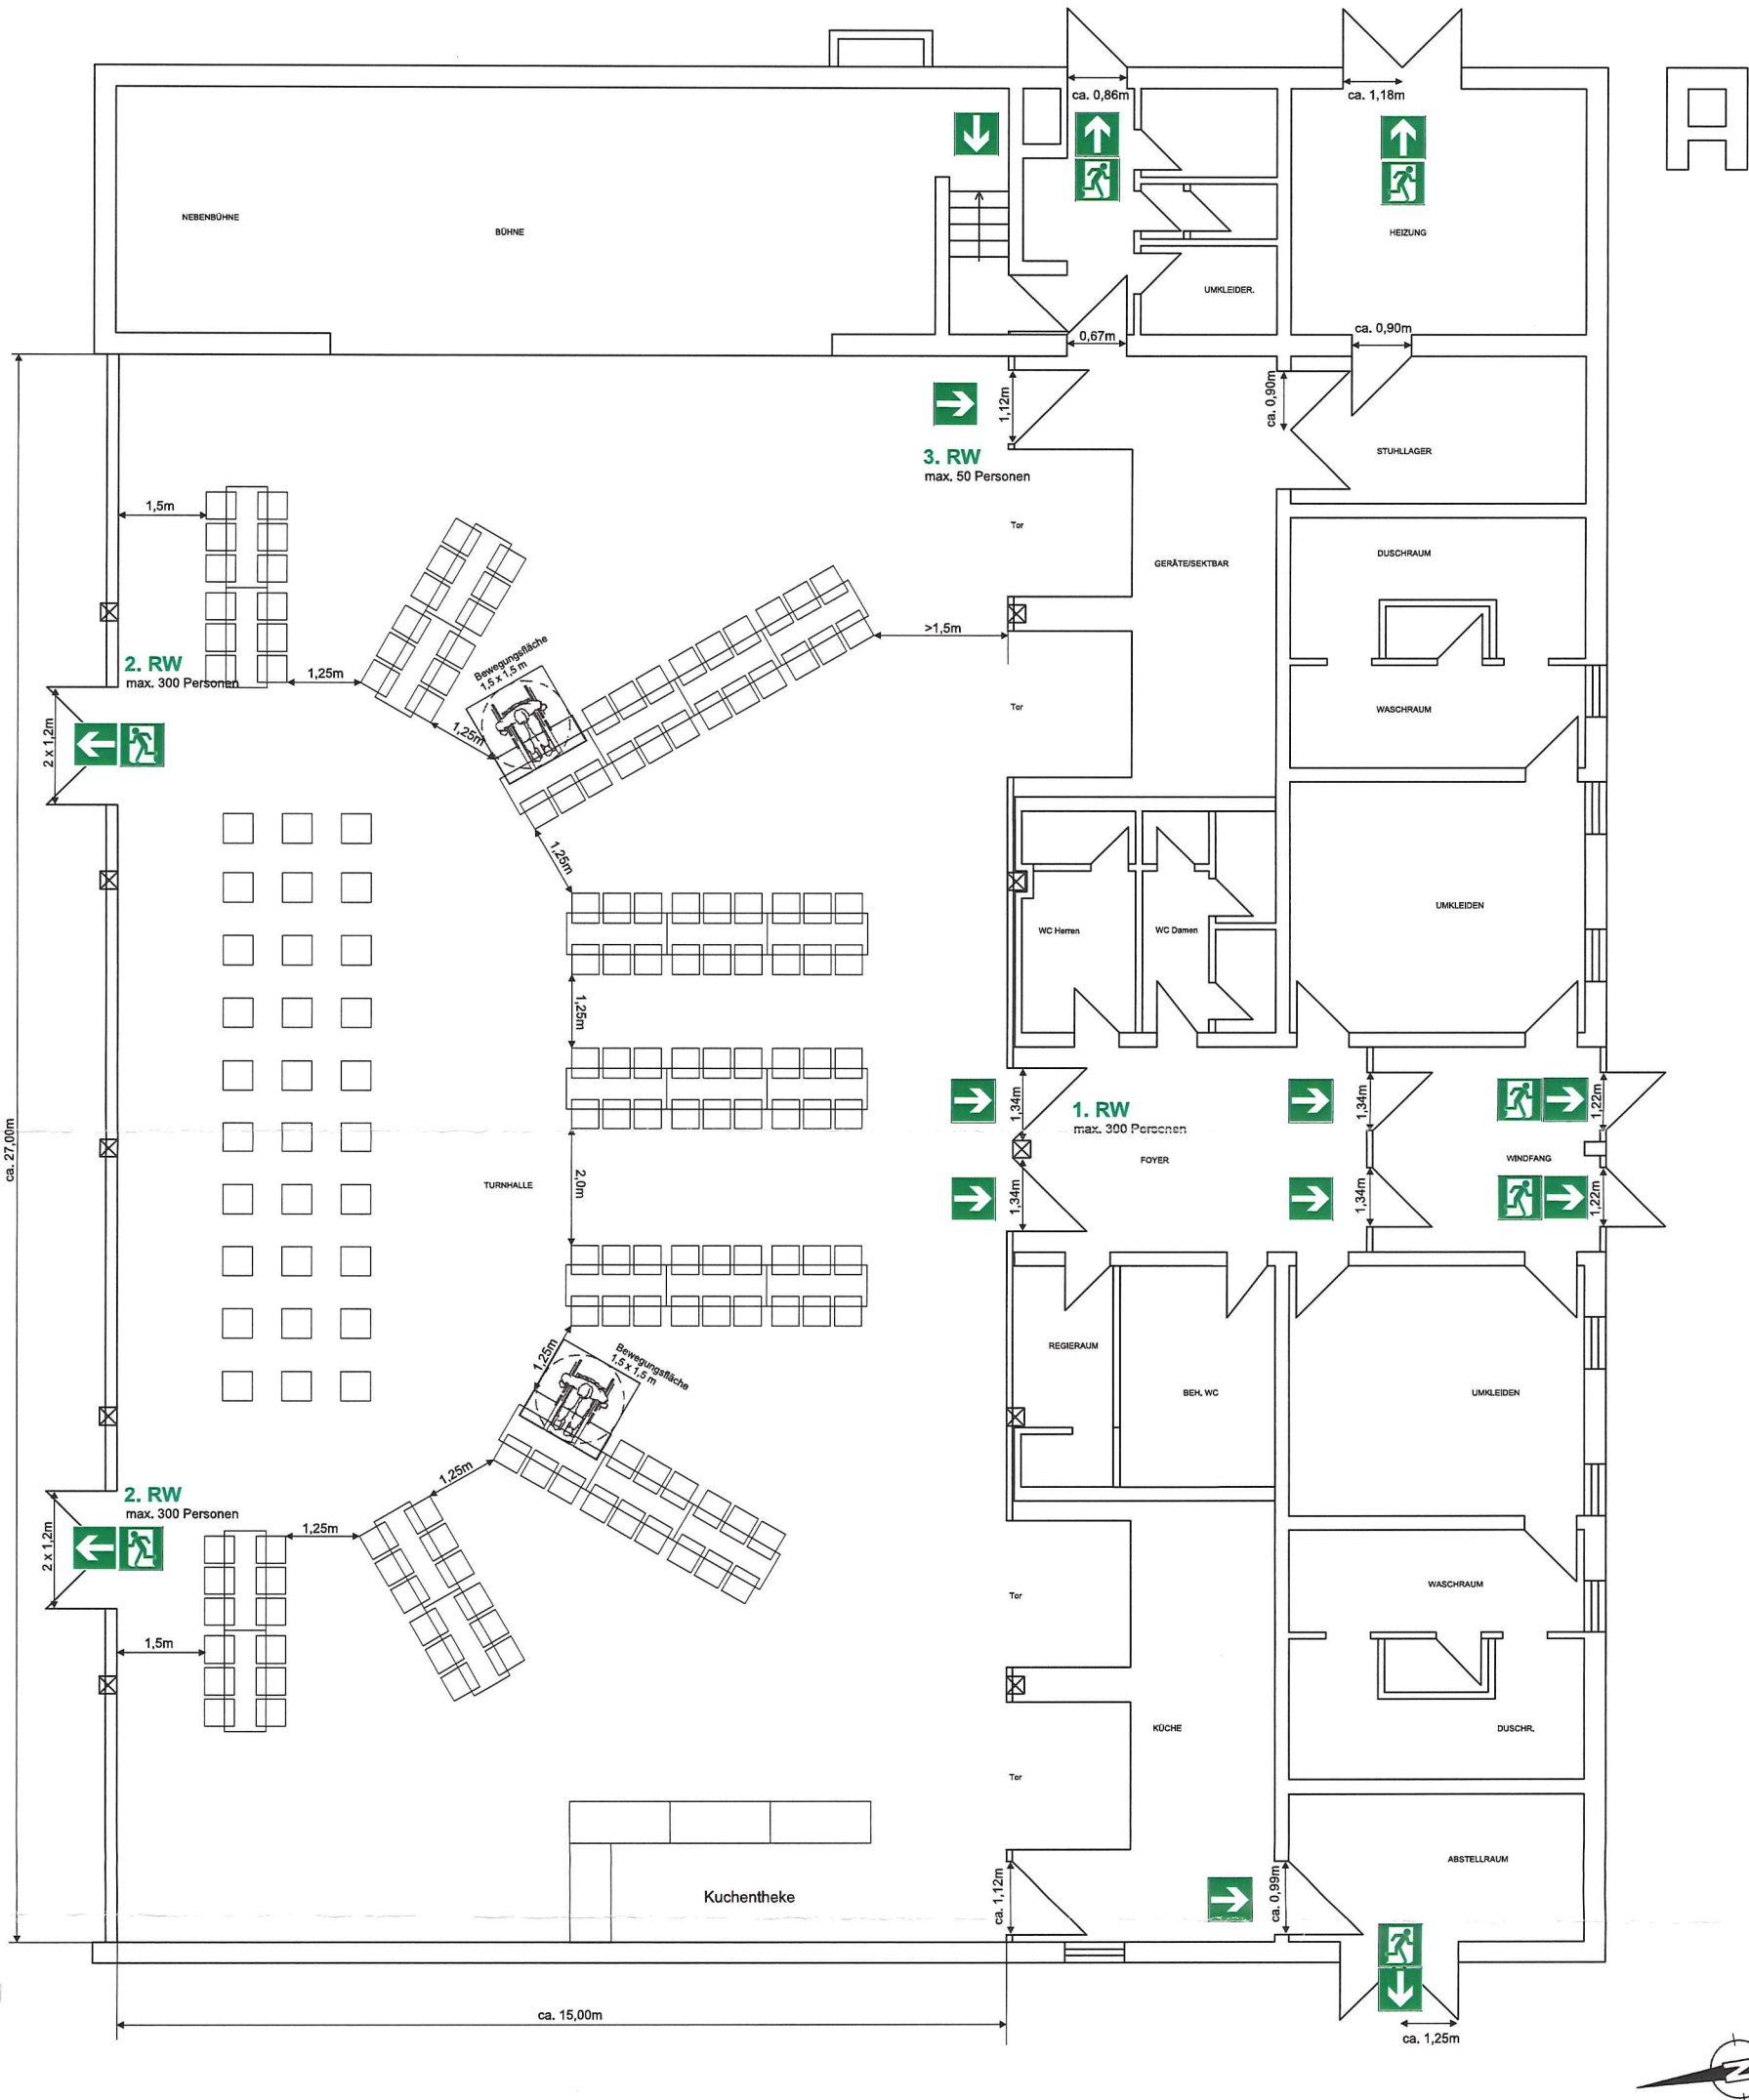

30. DEZ. 2019

Landratsamt
Breisgau-Hochschwarzwald

Bestuhlungs- und Rettungsplan in Anlehnung an die VStättVO

Hallenfläche ca. 405 m²
max. Personenzahl Stehplätze: 600 Personen

Bestuhlung Nr. 4 (Trachtenkapelle Steinestadt):
24 Tische á 6 Personen = 144 Sitzplätze
30 Musiker
2 Rollstuhlfahrerplätze

Abmessungen:
Tische: 1,70 x 0,70 m
Stühle: 0,55 x 0,50 m
Stuhlreihe 3 Stück: 1,50 m

Baselstabhalle Steinestadt
Maierhofstraße 14
79395 Neuenburg am Rhein

Bestuhlungsplan Nr. 4
Trachtenkapelle Steinestadt
Vorspielnachmittag

EG

Maßstab: 1 : 125

Henseleit & Partner GdBR, Waldkirch 11/2019