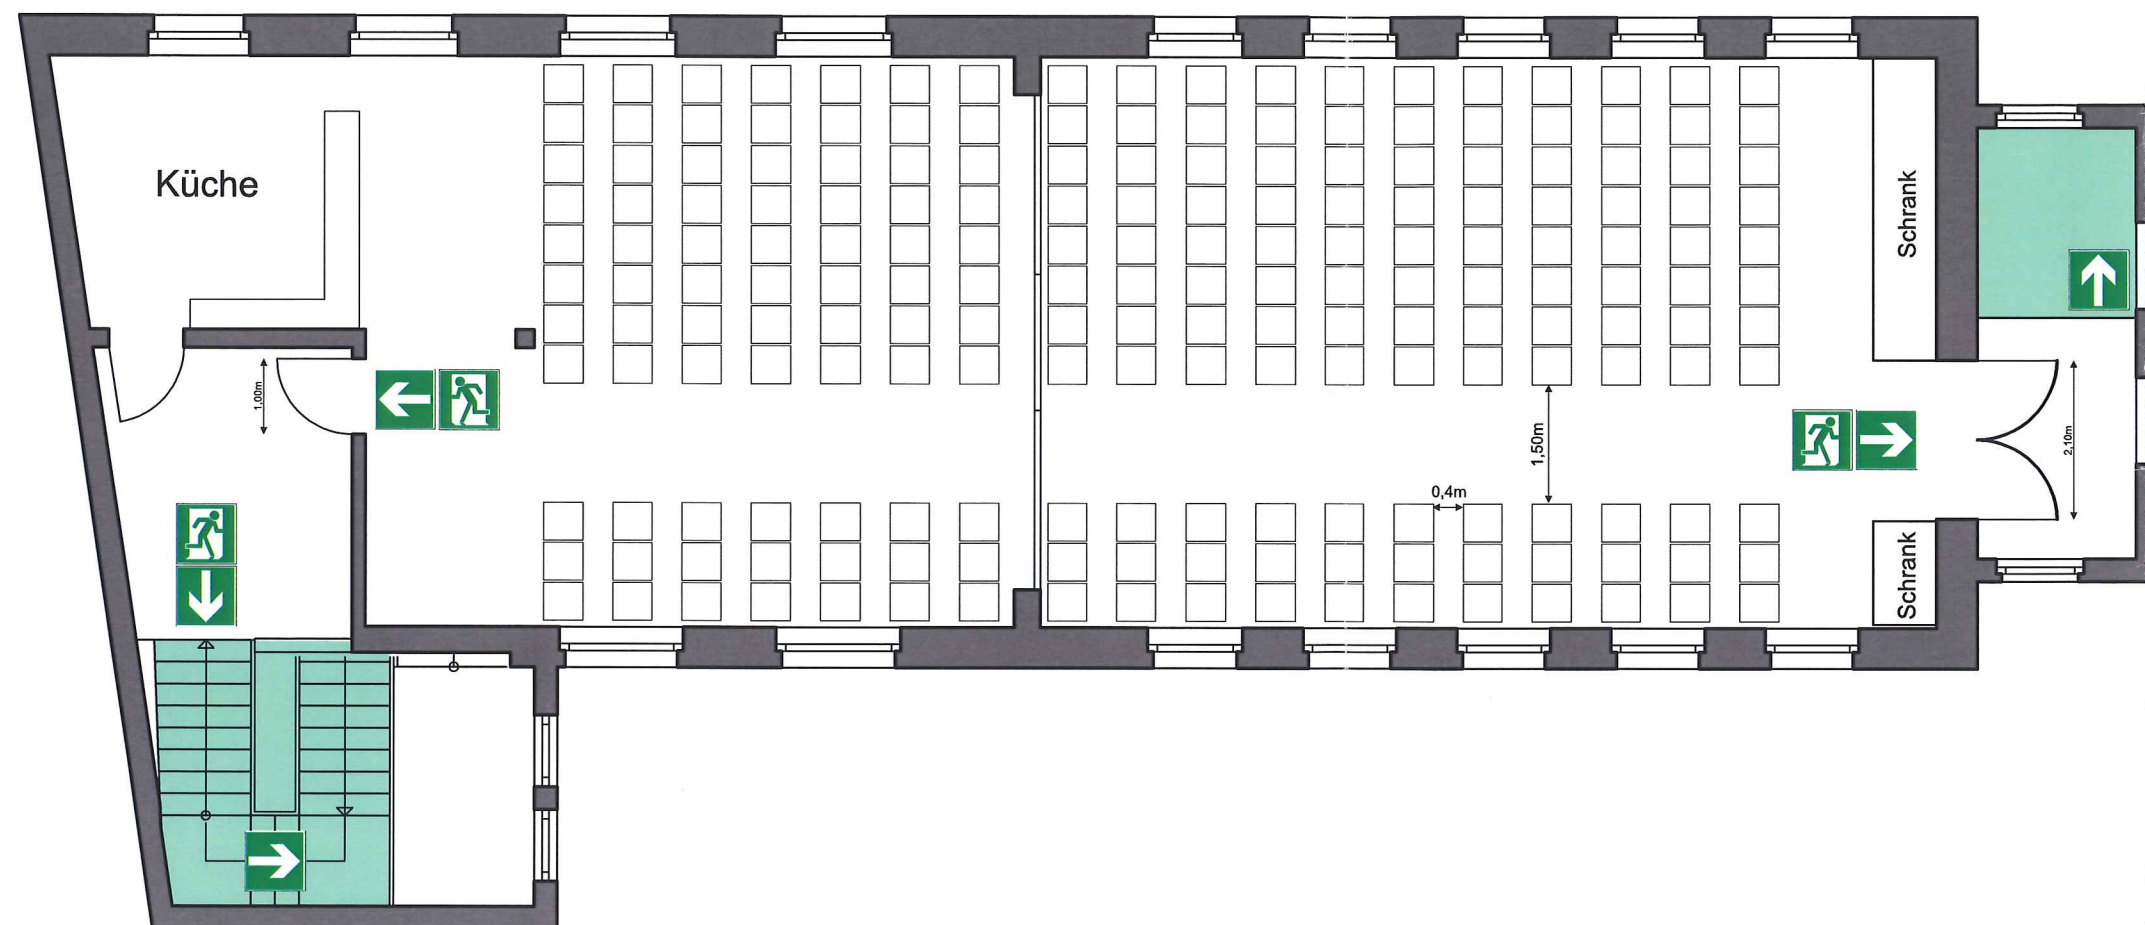

**Bestuhlungs- und Rettungsplan in Anlehnung an die VStättVO**

Hallenfläche ca. 160 m<sup>2</sup>

genehmigte Besucherzahl:  
- max. 198 Personen

**Abmessungen:**

- Tische: 1,75 x 0,60 m
- Stühle: 0,52 x 0,51 m
- Stuhldreihe 3 Stück: 0,52 x 1,56 m

**Variante Nr. 4:**

**Reihenbestuhlung, nicht versetzt mit Bühne**  
- 198 Sitzplätze

Gemeindesaal Zienken

**Gemeindesaal  
Zienken**

Obere Dorfstraße 7  
79395 Neuburg am Rhein

Variante Nr. 4a  
Reihenbestuhlung, nicht versetzt  
ohne Bühne

EG Maßstab: 1 : 100