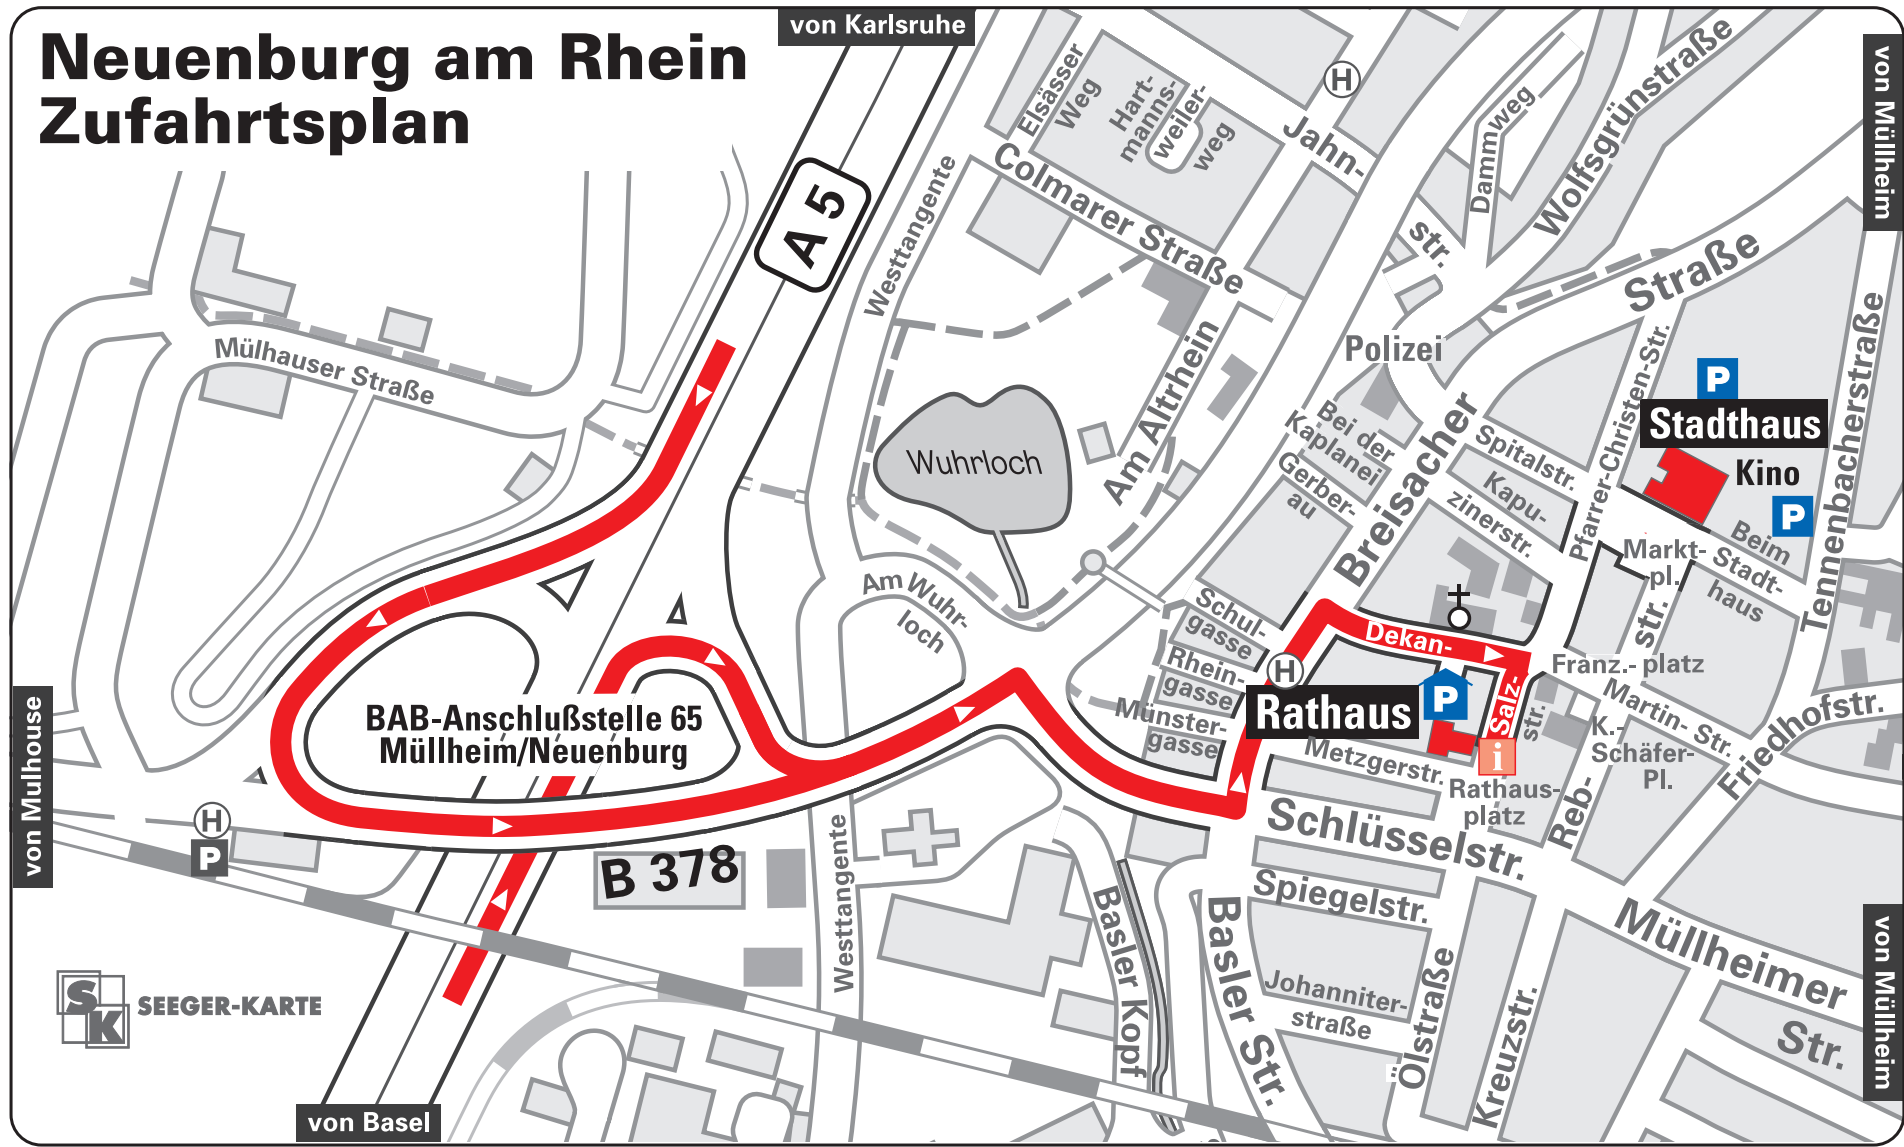

Neuenburg am Rhein Zufahrtsplan

von Karlsruhe

von Müllheim

von Mulhouse

von Müllheim

von Basel

A 5

B 378

SEEGER-KARTE