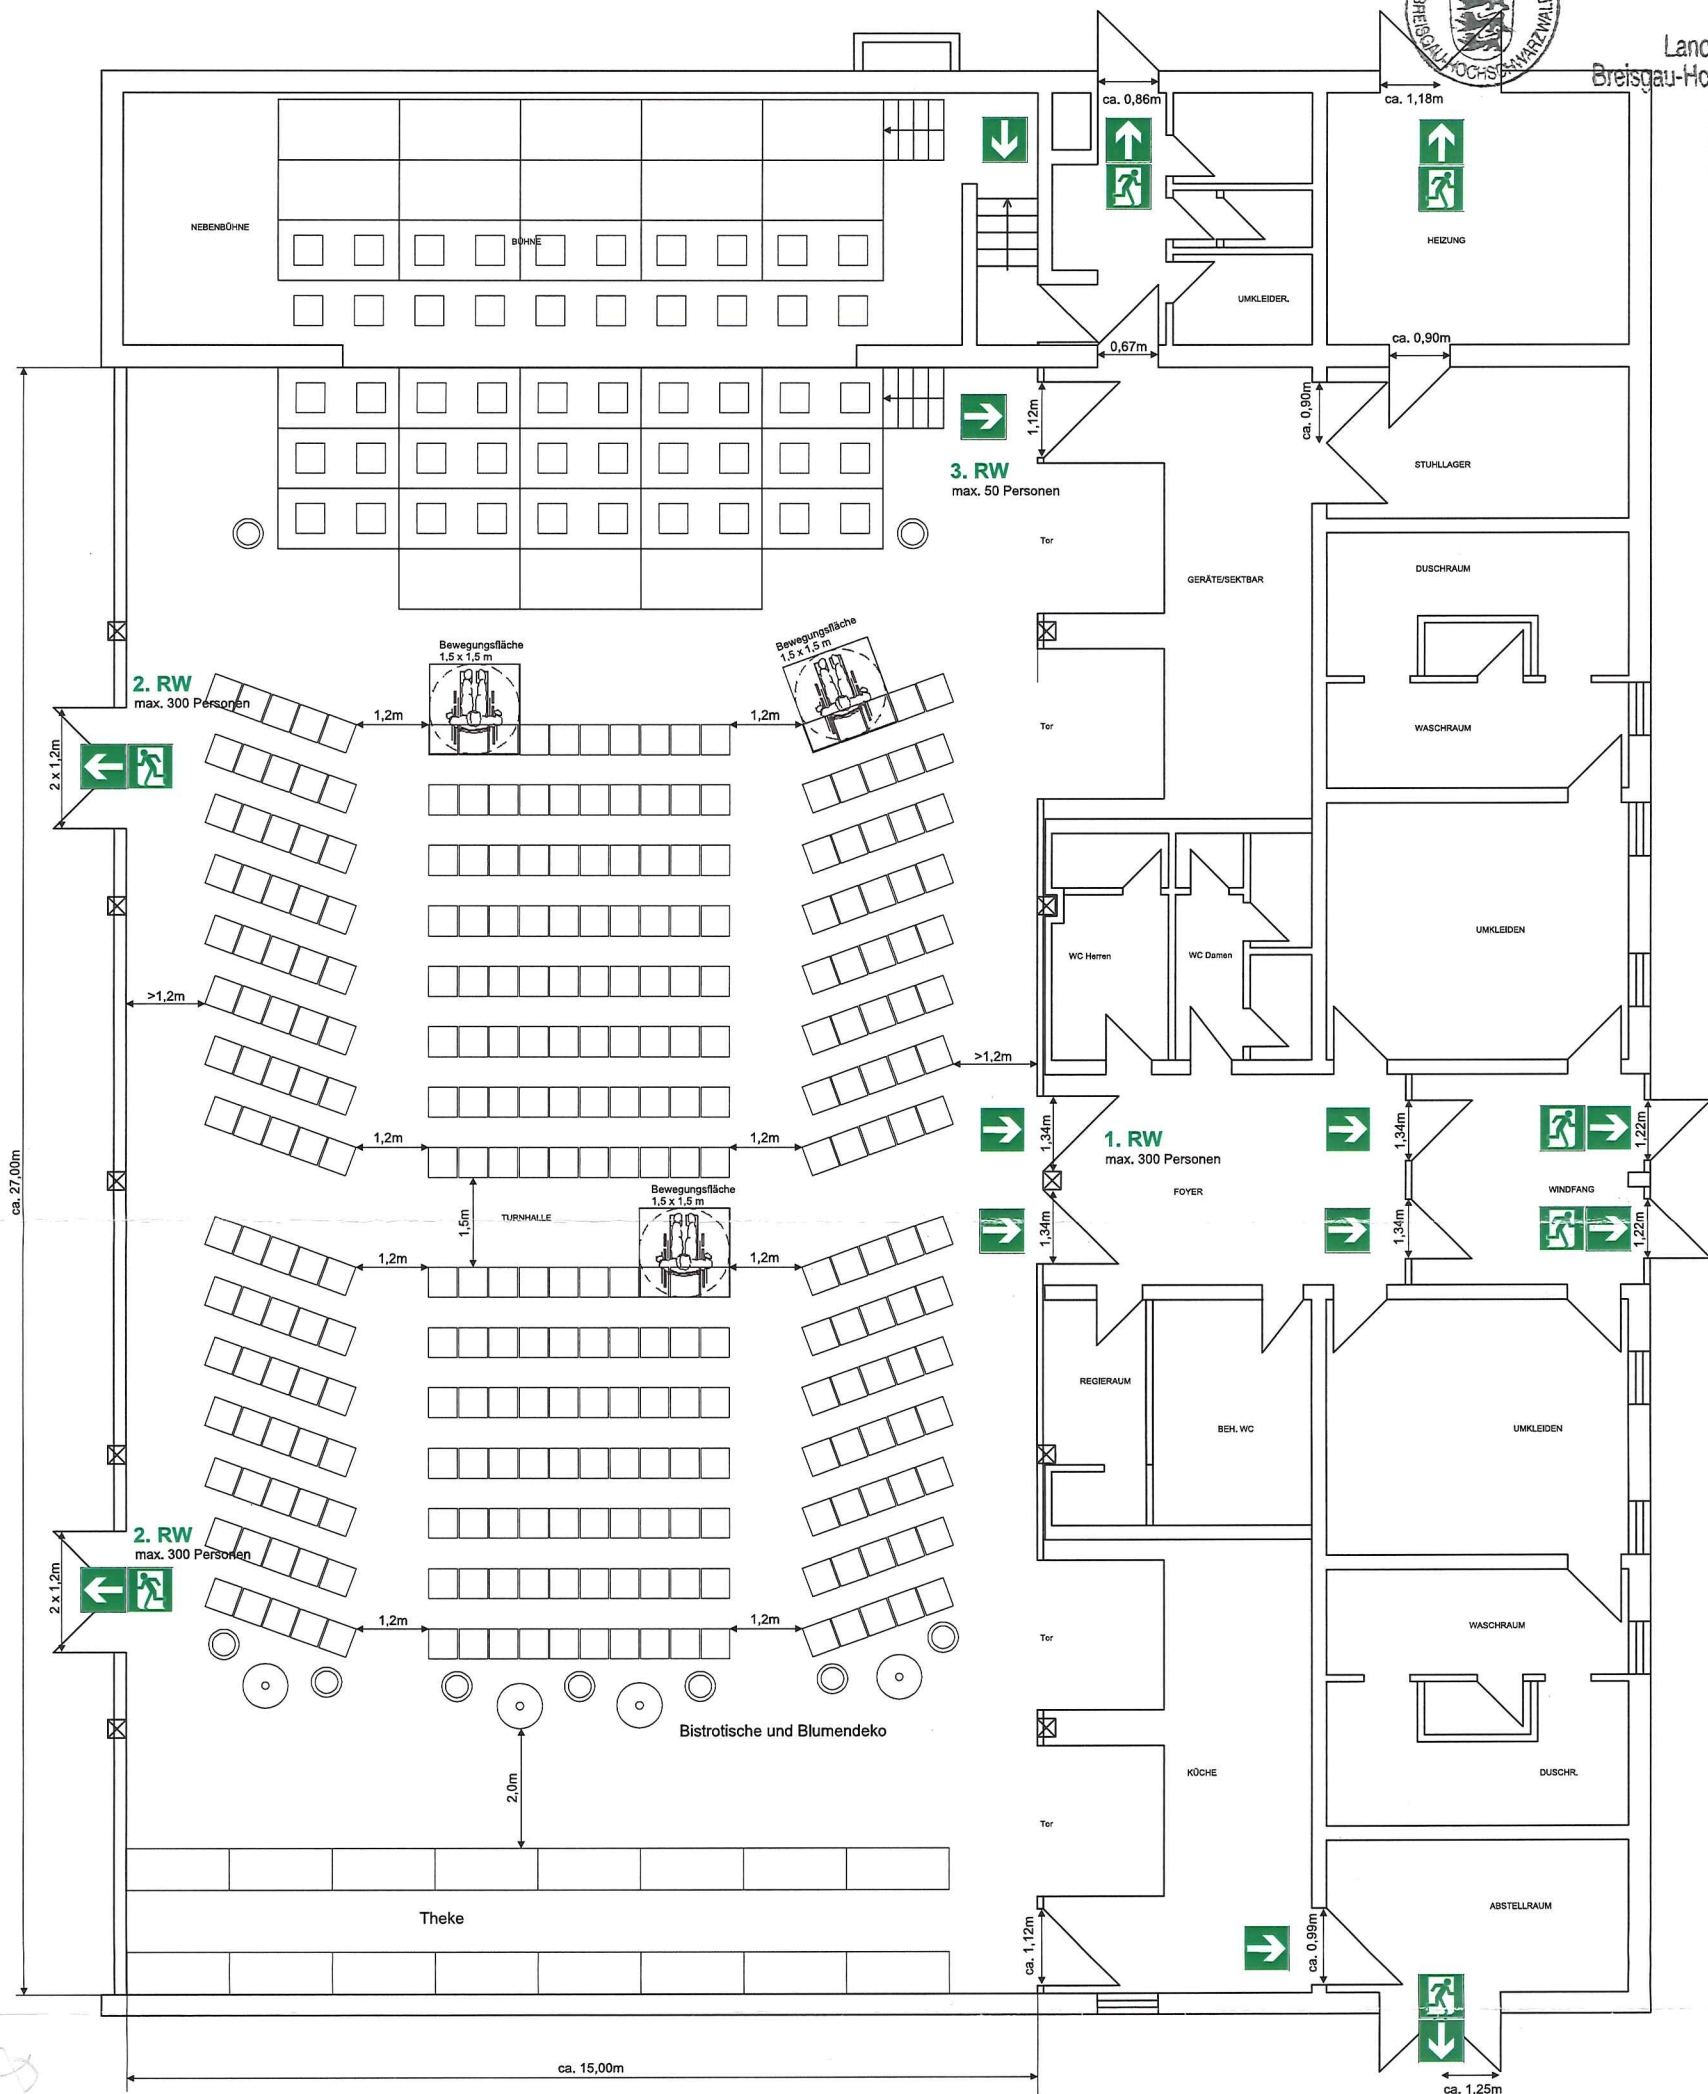

Baugenehmigung erteilt

3 0. DEZ. 2019

Landratsamt
Breisgau-Hochschwarzwald

Bestuhlungs- und Rettungsplan in Anlehnung an die VStättVO

Hallenfläche ca. 405 m²
max. Personenzahl Stehplätze: 600 Personen

Bestuhlung Nr. 5 (Jahreskonzert):
300 Sitzplätze
50 Musiker
3 Rollstuhlfahrerplätze

Abmessungen:
Tische: 1,70 x 0,70 m
Stühle: 0,55 x 0,50 m
Stuhlreihe 3 Stück: 1,50 m

Baselstabhalle Steinengstadt
Maierhofstraße 14
79395 Neuenburg am Rhein

Bestuhlungsplan Nr. 5
Jahreskonzert

EG

Maßstab: 1 : 125