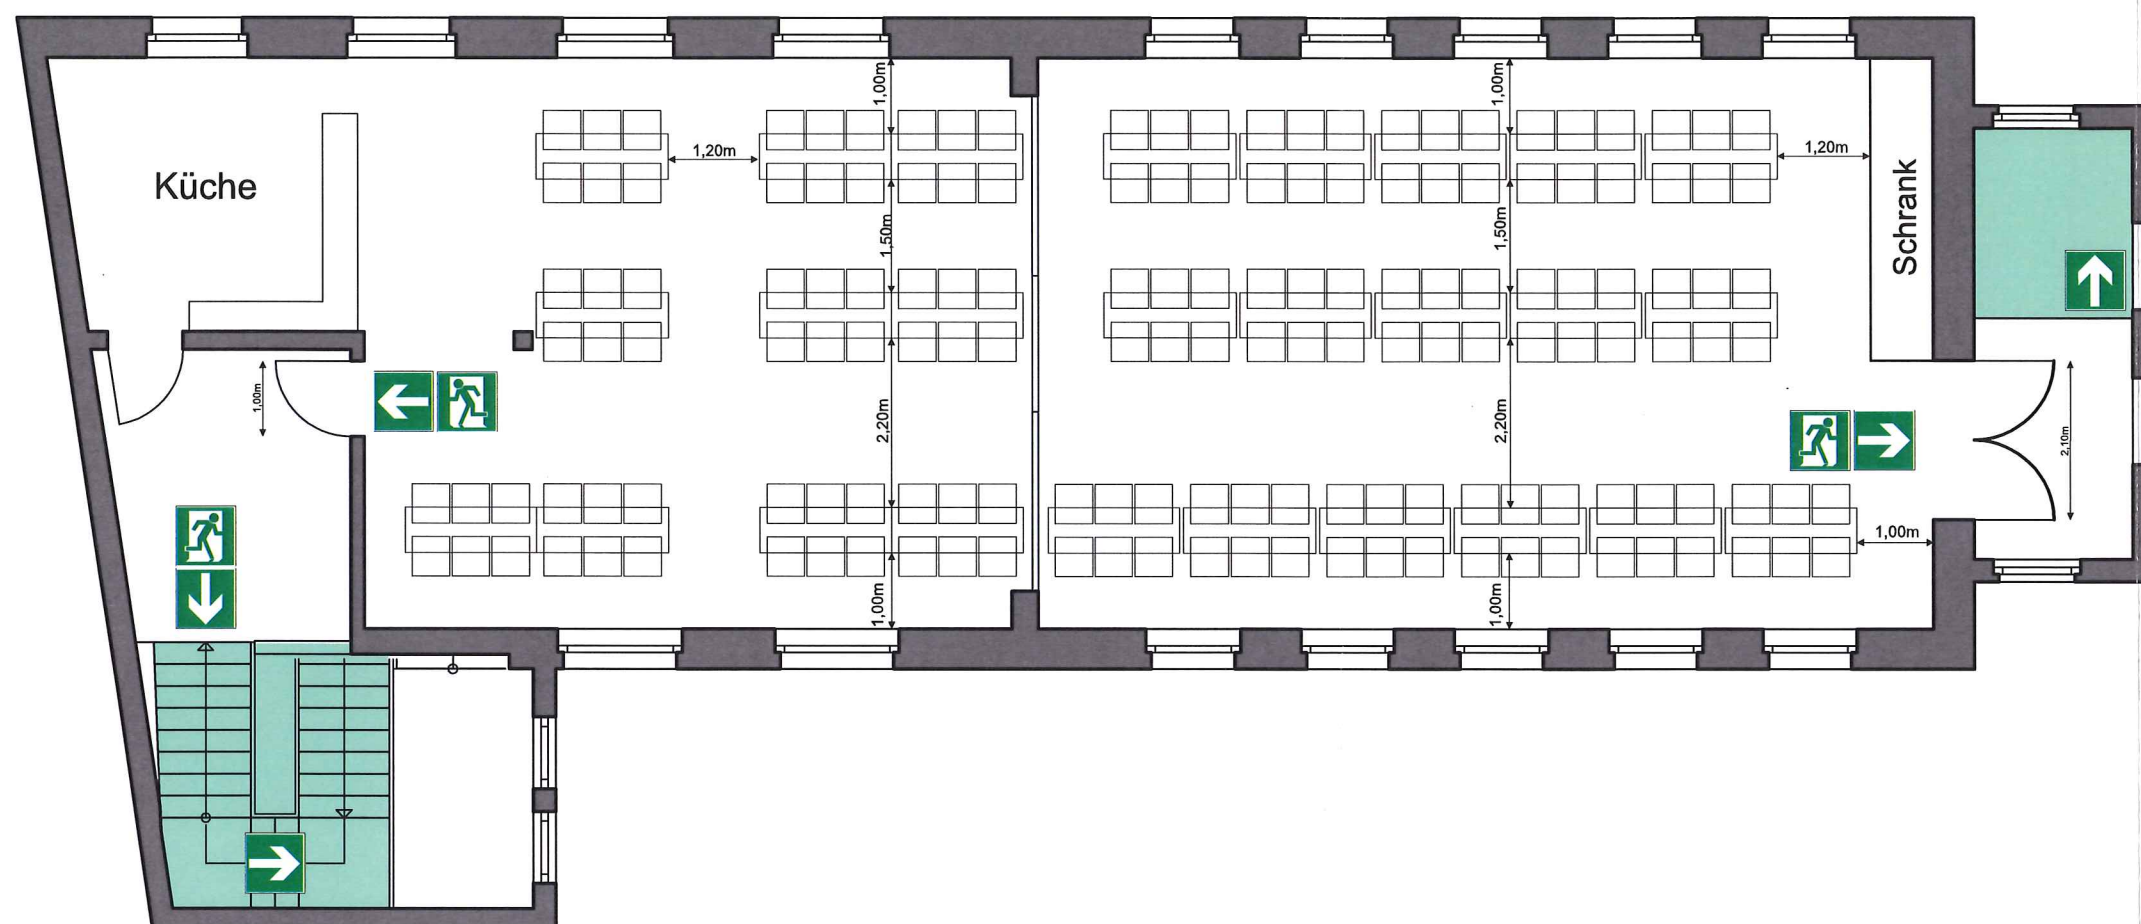

Bestuhlungs- und Rettungsplan in Anlehnung an die VStättVO

Hallenfläche ca. 160 m²

genehmigte Besucherzahl:
- max. 198 Personen

Abmessungen:

- Tische: 1,75 x 0,60 m
- Stühle: 0,52 x 0,51 m
- Stuhlreihe 3 Stück: 0,52 x 1,56 m

Variante Nr. 1:

Tischreihen ohne Bühne

- 26 Tische
- 156 Sitzplätze

Gemeindesaal Zienken

Baugenehmigung erteilt

15. AUG. 2018

Landratsamt
Breisgau-Hochschwarzwald

Gemeindesaal Zienken

Obere Dorfstraße 7
79395 Neuenburg am Rhein

Variante Nr. 1
Tischreihen ohne Bühne

EG

Maßstab: 1 : 100