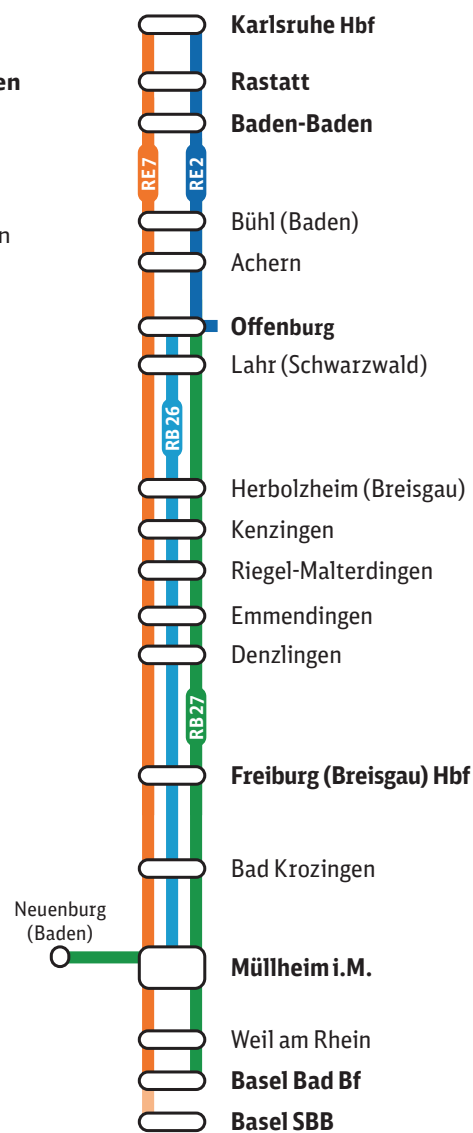

Fahrplanänderungen Juni 2026

DB Regio Baden-Württemberg

Rheintalbahn

Mo. 1. Juni bis Mo. 8. Juni (jeweils 21:30 Uhr - 4:20 Uhr)

Zugausfälle und Ersatzverkehr mit Bussen in unterschiedlichen Abschnitten

RE 7 Karlsruhe Hbf ◄► Rastatt

- einzelne Fahrt am 1. Juni betroffen.

RE 7 Emmendingen ◄► Freiburg (Breisgau) Hbf

- einzelne Fahrten am 7. Juni betroffen
Ersatzverkehr mit Bussen ist in unterschiedlichen Abschnitten eingerichtet.

RE 7 RB 27 Efringen-Kirchen ◄► Basel Bad Bf

- einzelne Fahrten vom 2. - 6. Juni betroffen.

nicht alle Haltestellen dargestellt

Ihre Informationsmöglichkeiten

App „DB Navigator“

bahn.de/bauarbeiten