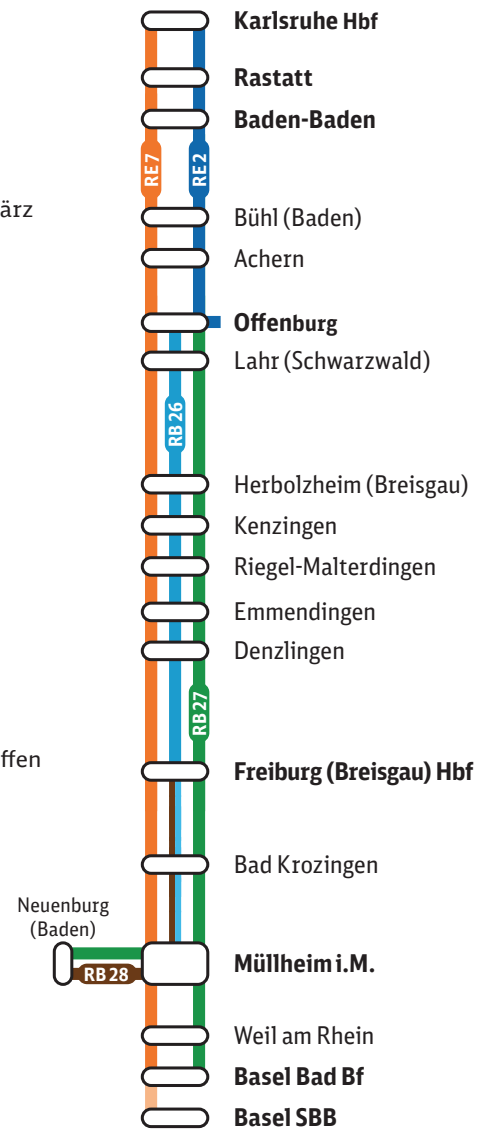

Fahrplanänderungen April 2026

DB Regio Baden-Württemberg

Rheintalbahn

Mo. 23. März bis Fr. 3. April, 1:00 Uhr

Zugausfälle und Ersatzverkehr mit Bussen

RE 7 Offenburg \blacktriangleleft **Freiburg(Breisgau) Hbf**

RB26 **RB27**

- einzelne Fahrten an Tagesrandlagen betroffen
- Ausfälle Offenburg–Lahr Bf vom 28. März bis 2. April

RE 7 **Freiburg (Breisgau) Hbf** \blacktriangleright **Basel SBB**

RB27 **RB28**

- Ausfälle RB 27 Müllheim i.M.–Basel Bad Bf vom 23. bis 27. März
Alternative: Bus RB 27 oder RE 7 (Zusatzhalt Haltingen)
- Ausfälle RB 27 Weil am Rhein–Basel Bad Bf am 28. März
Alternative: Bus RB 27 oder RE 7

Fr. 3. April bis Do. 9. April – Vollsperrung

Zugausfälle und Ersatzverkehr mit Bussen

RE 2 **RE 7** **Vollsperrung Achern** \blacktriangleleft **Herbolzheim**

RB26 **RB27**

- Bus A: Baden-Baden – Freiburg(Brsg) Hbf (ohne Halt)
- Bus B: Baden-Baden – Herbolzheim (Express)
- Bus C: Achern – Herbolzheim (alle Unterwegshalte)
- Bus D: Achern – Haslach
- Bus E: Bad Griesbach – Gengenbach
- Bus F: Herbolzheim – Haslach
- Bus G: Offenburg – Herbolzheim (Verstärkerbus)

RE 7 **Freiburg (Breisgau) Hbf** \blacktriangleleft **Basel SBB**

RB27 **RB28**

- Ausfall aller RE 7 und RB 27 am Wochenende 4. und 5. April
Weil am Rhein – Basel Bad Bf
- einzelne Fahrten an Tagesrandlagen vom 3. bis 8. April betroffen