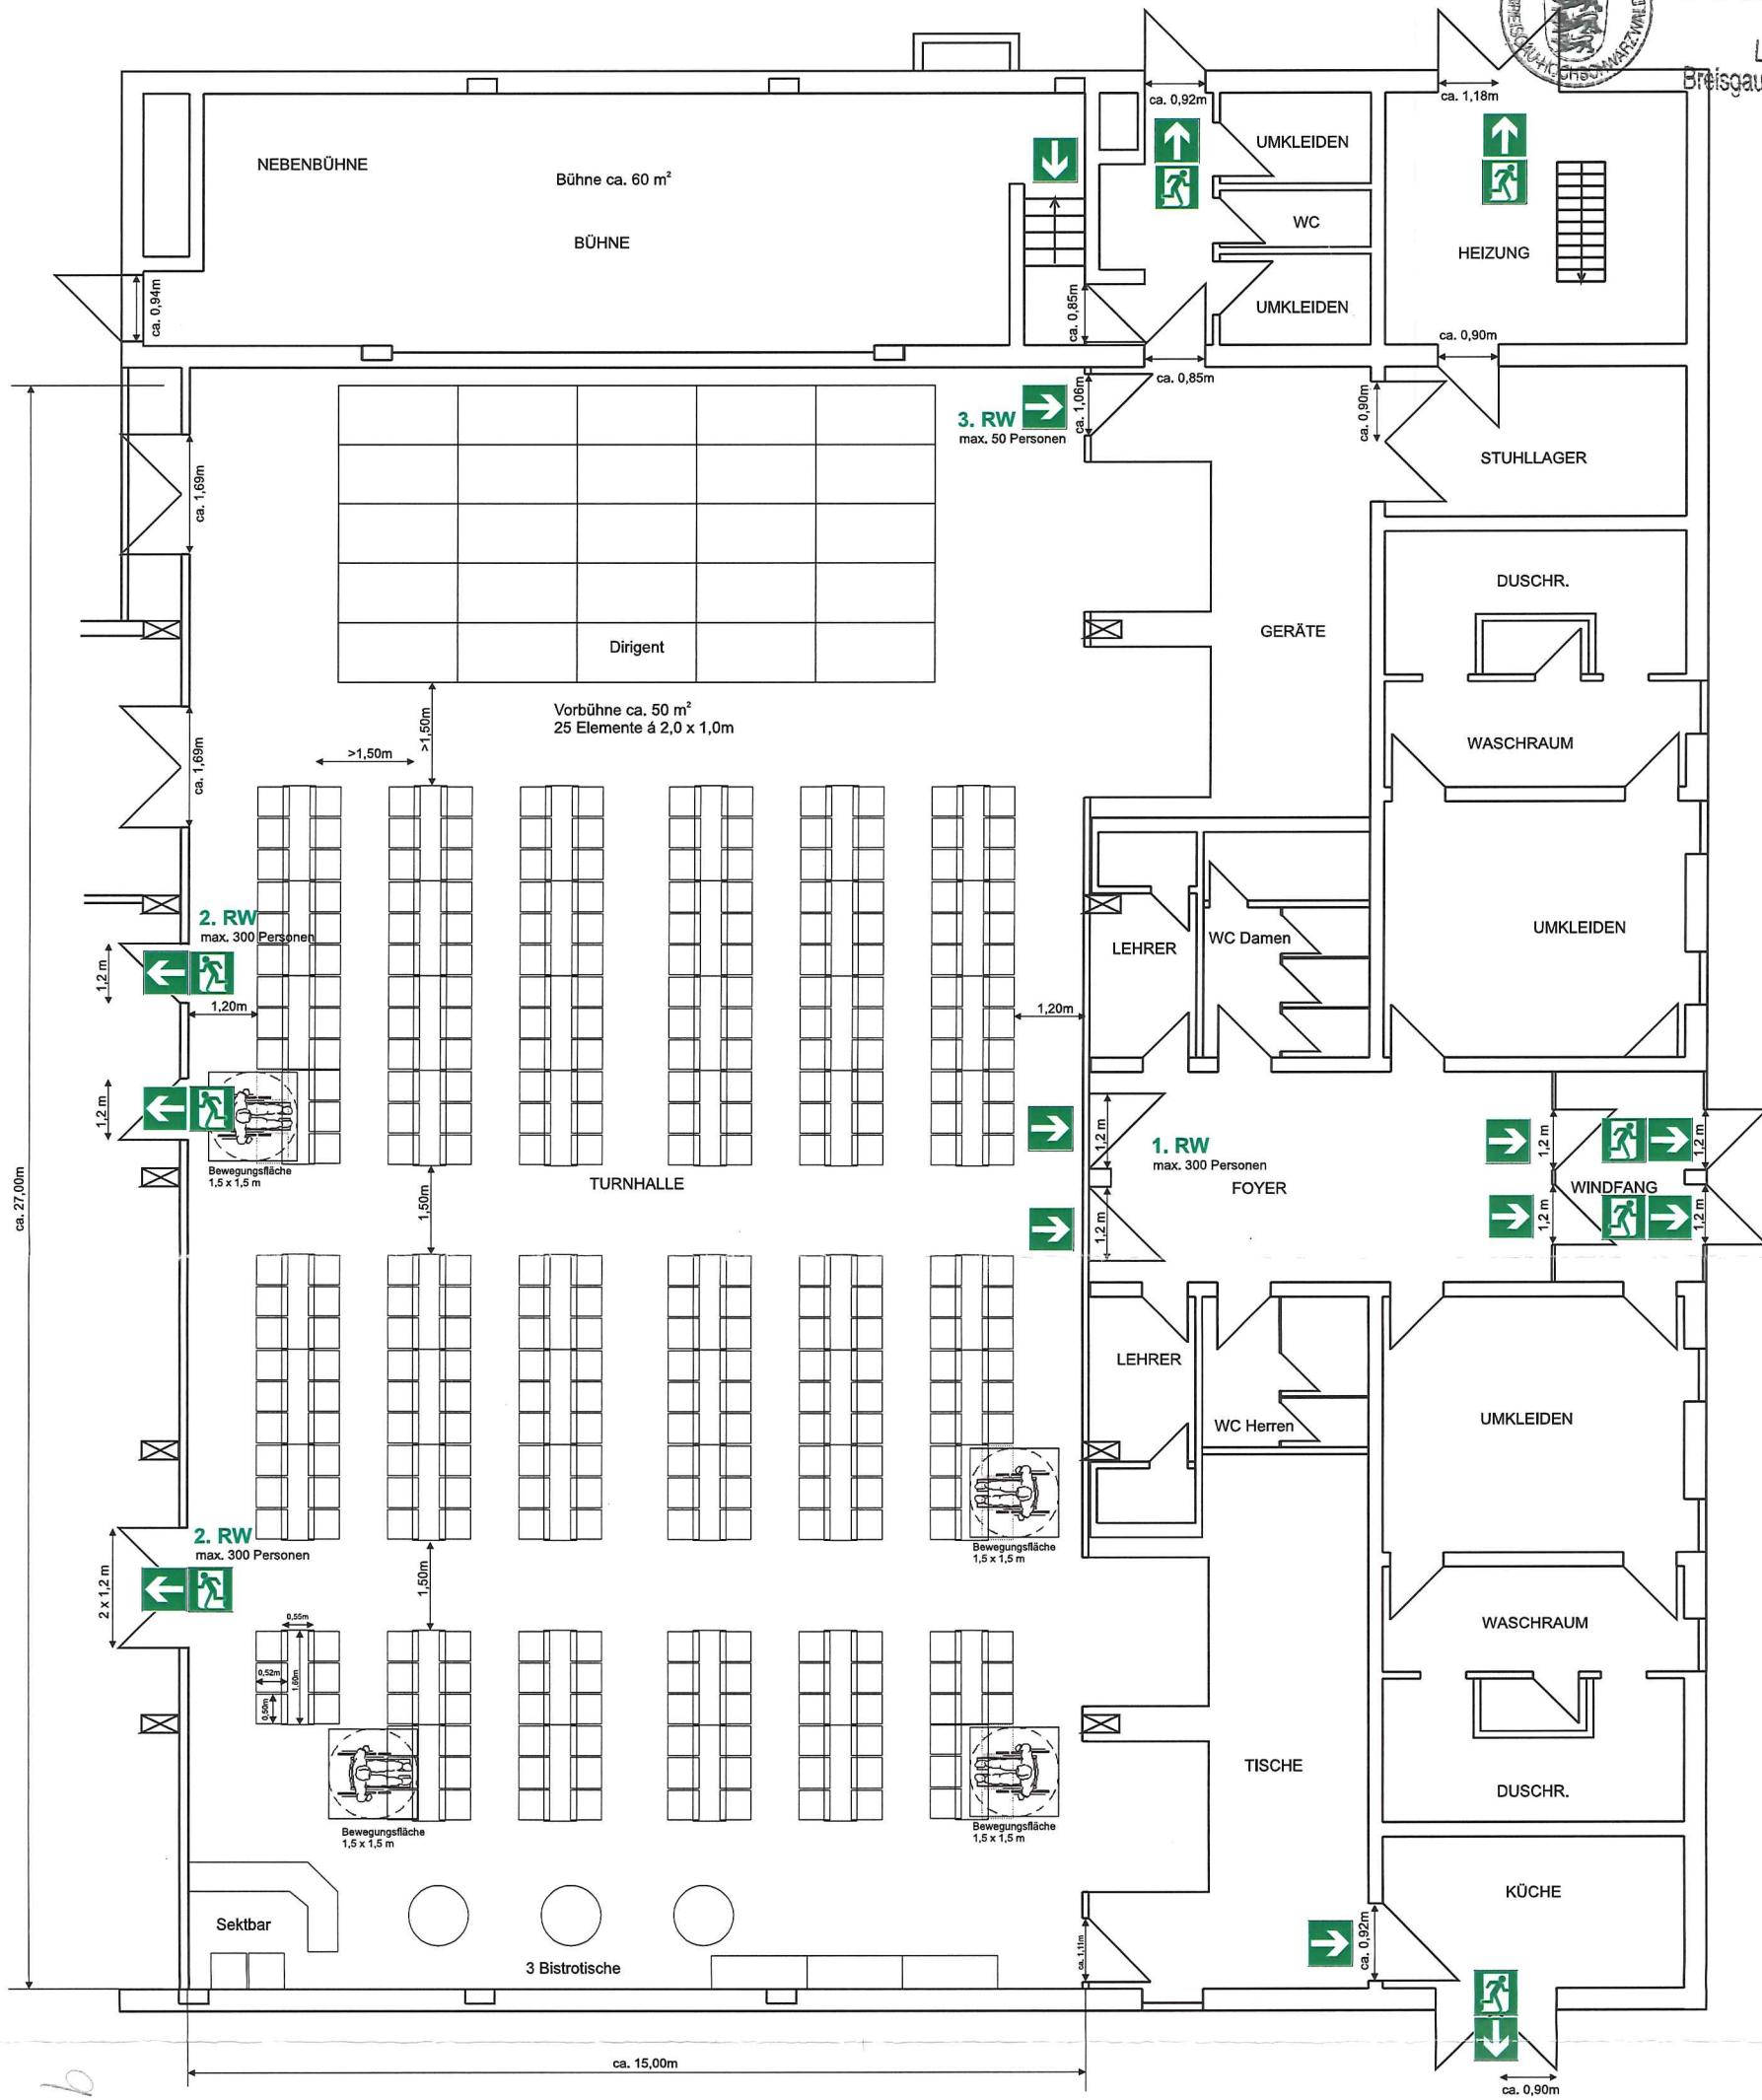

Baugenehmigung erteilt

30. DEZ. 2019

Landratsamt
Breisgau-Hochschwarzwald

b-b

Bestuhlungs- und Rettungsplan in Anlehnung an die VStättVO

Hallenfläche ca. 405 m²
 max. Personenzahl Stehplätze: 810 Personen
 max. Personenzahl Sitzplätze: 405 Personen

Bestuhlung Nr. 6 (Reihentischbestuhlung mit Vorbühne):
 53 Tische á 6 Personen = 318 Sitzplätze
 4 Rollstuhlfahrerplätze

Abmessungen:
 Tische: 1,60 x 0,55 m
 Stühle: 0,52 x 0,5 m
 Stuhlreihe 3 Stück: 0,52 x 1,56 m

Rheinhalle Grißheim
 Dr. Harter Strasse 3
 79395 Neuenburg am Rhein

Bestuhlungsplan Nr. 6
Reihentischbestuhlung
mit Vorbühne

EG Maßstab: 1 : 125

Henseleit & Partner GdBR, Waldkirch 11/2019