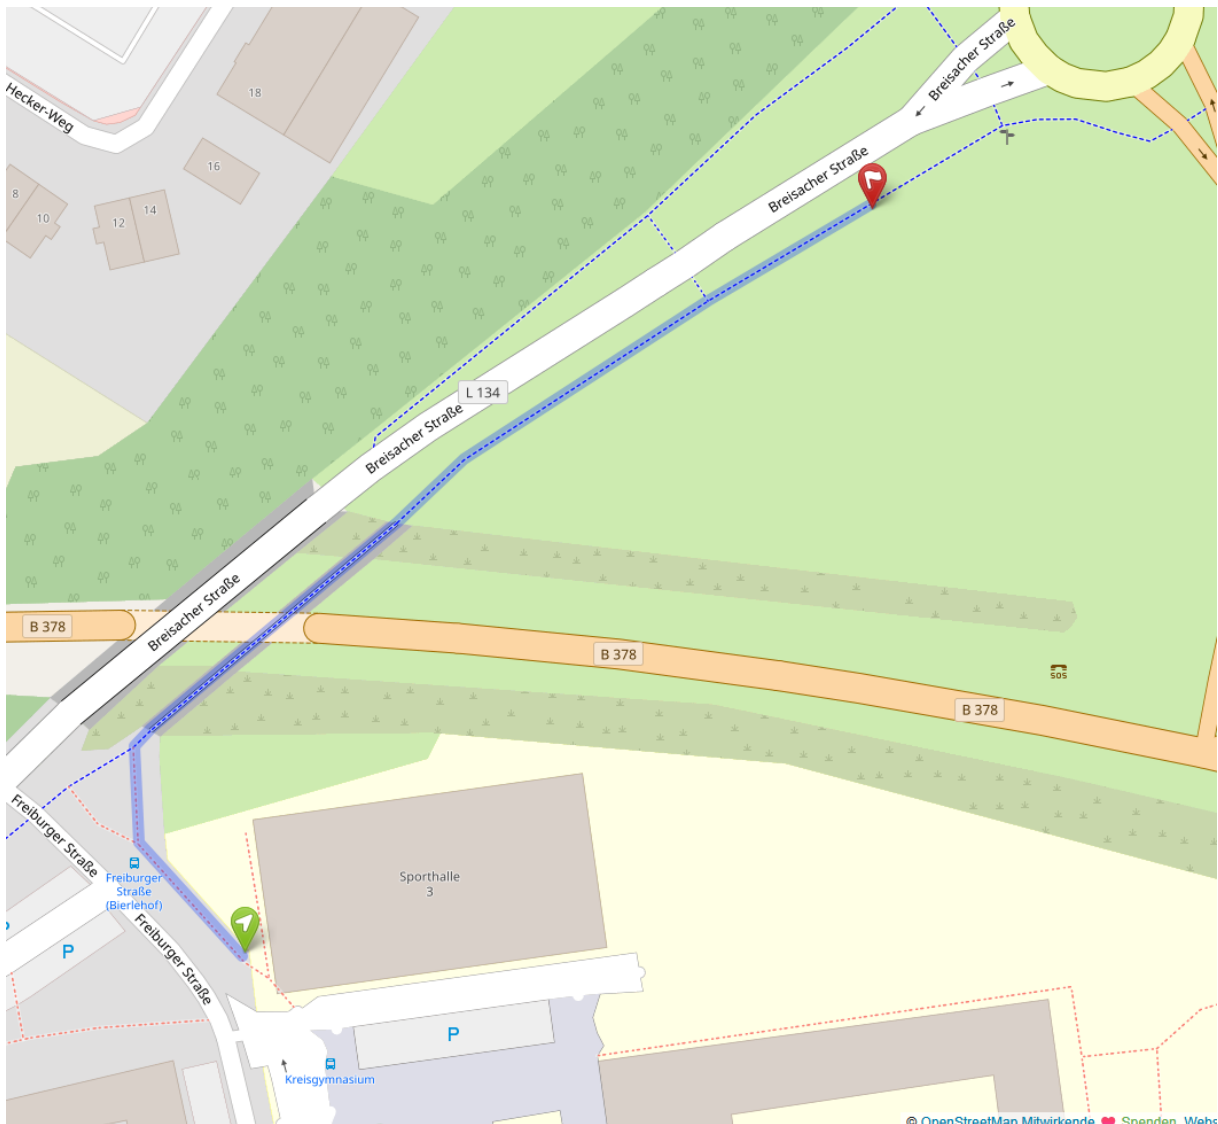

Die Ersatzhaltestelle „Freiburger Str. / Bierlehof“
der Linie 630 und die Ersatzhaltestelle Nr. 5
„Wendeschleife“ für den Schulbusverkehr von /
zum KGN befinden sich auf der anderen Seite der
Fußgängerbrücke vor dem großen Kreisverkehr am
nördlichen Ortsausgang von Neuenburg.