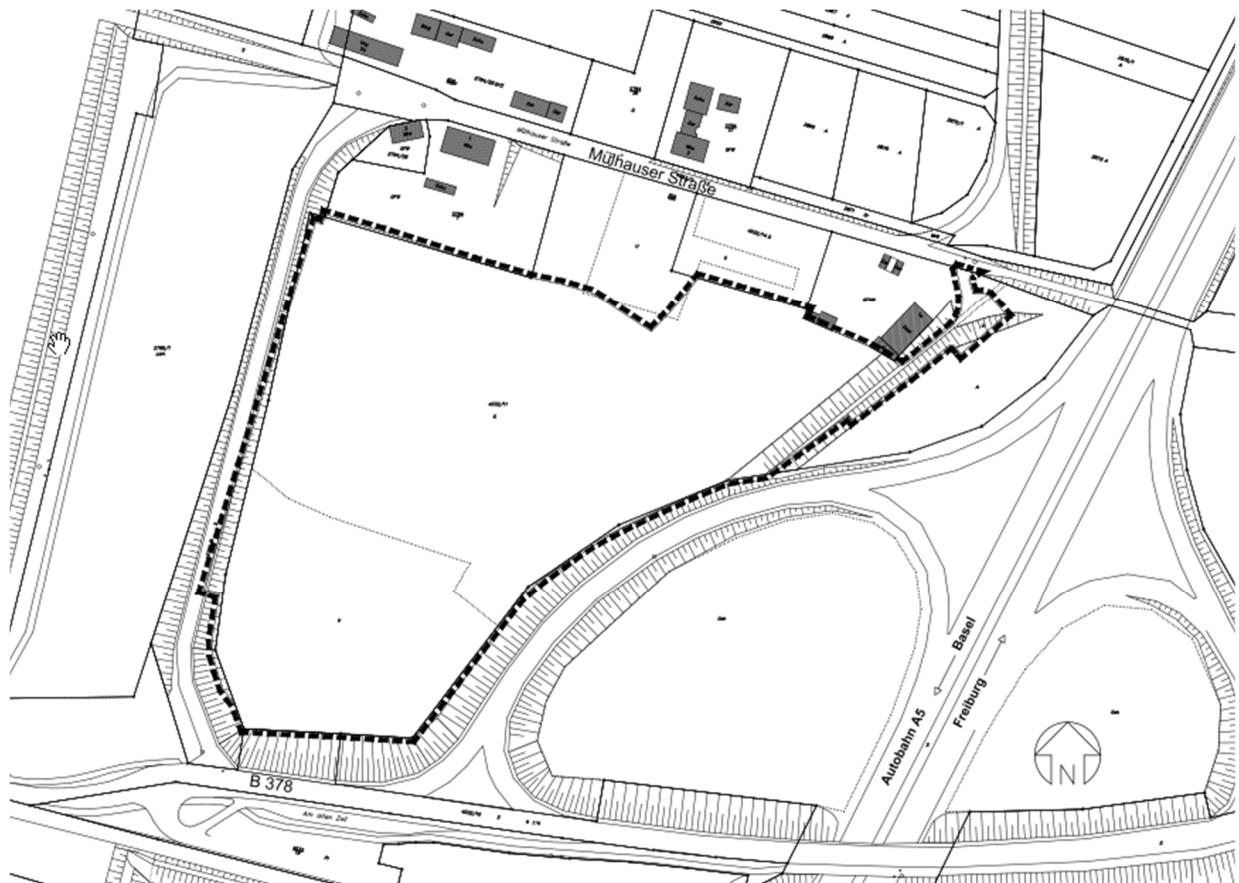

Bebauungsplan und örtliche Bauvorschriften „Kleingartenanlage Basler Kopf“

Planzeichnung
Begründung
Umweltbericht (Scoping)

Satzung
gem. § 10 (1) BauGB

fsp.stadtplanung

Fahle Stadtplaner Partnerschaft mbB
Schwabentorring 12, 79098 Freiburg
Fon 0761/36875-0, www.fsp-stadtplanung.de