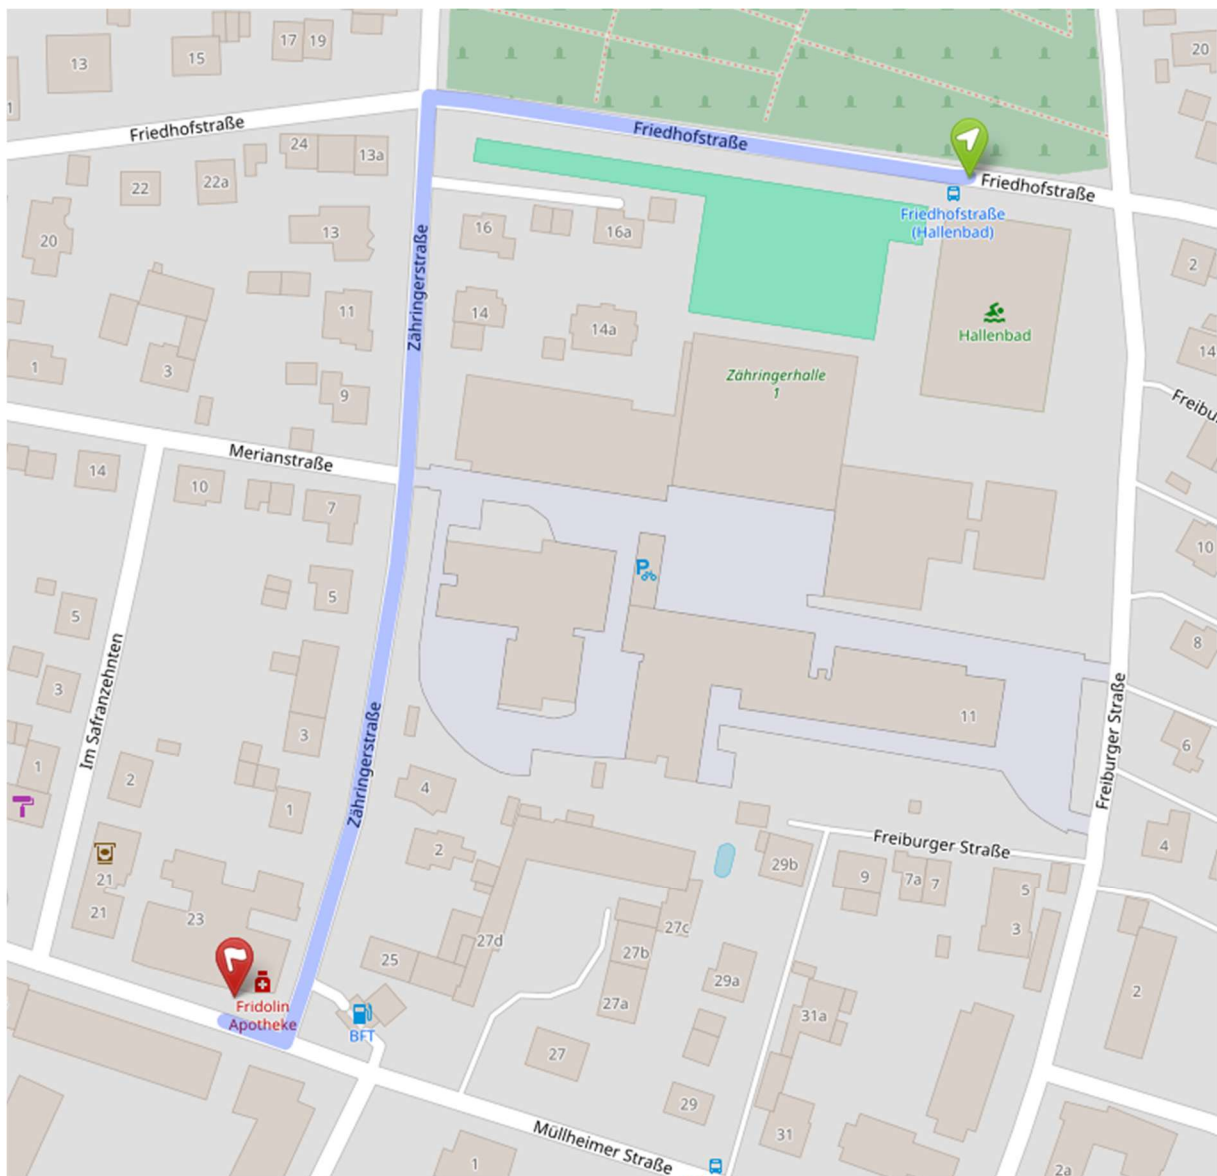

Die **Ersatzhaltestelle** für die **Linie 630** in **Fahrtrichtung Heitersheim** befindet sich in der **Müllheimer Straße** auf Höhe der „Fridolin-Apotheke“.

Quellenangabe „© OpenStreetMap-Mitwirkende, www.openstreetmap.org/copyright“